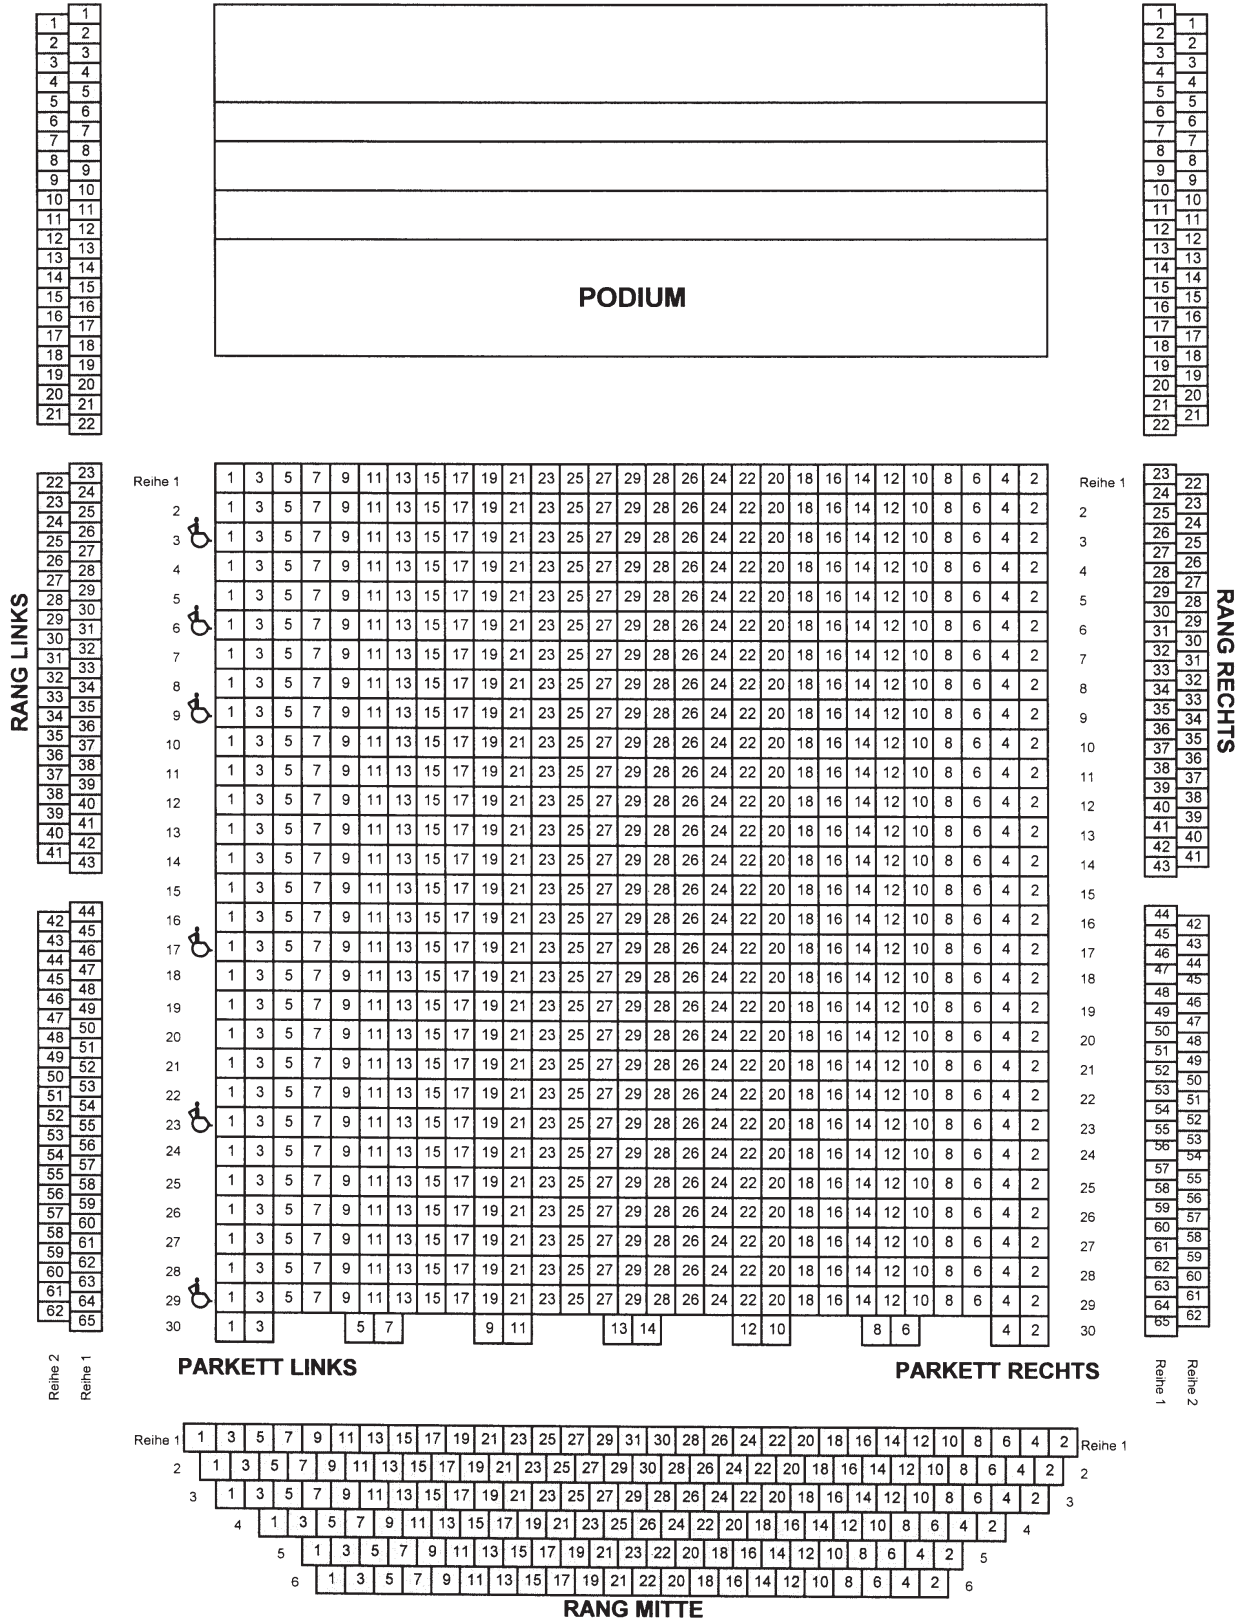

BESTUHLUNGSPLAN HERKULESSAAL

Sitzplätze: 1.270 (ohne Auszug Podium)
 Rollstuhlplätze: 6 (Parkett links - Reihe 3/6/9/17/23/29)

Verwaltung der Residenz München