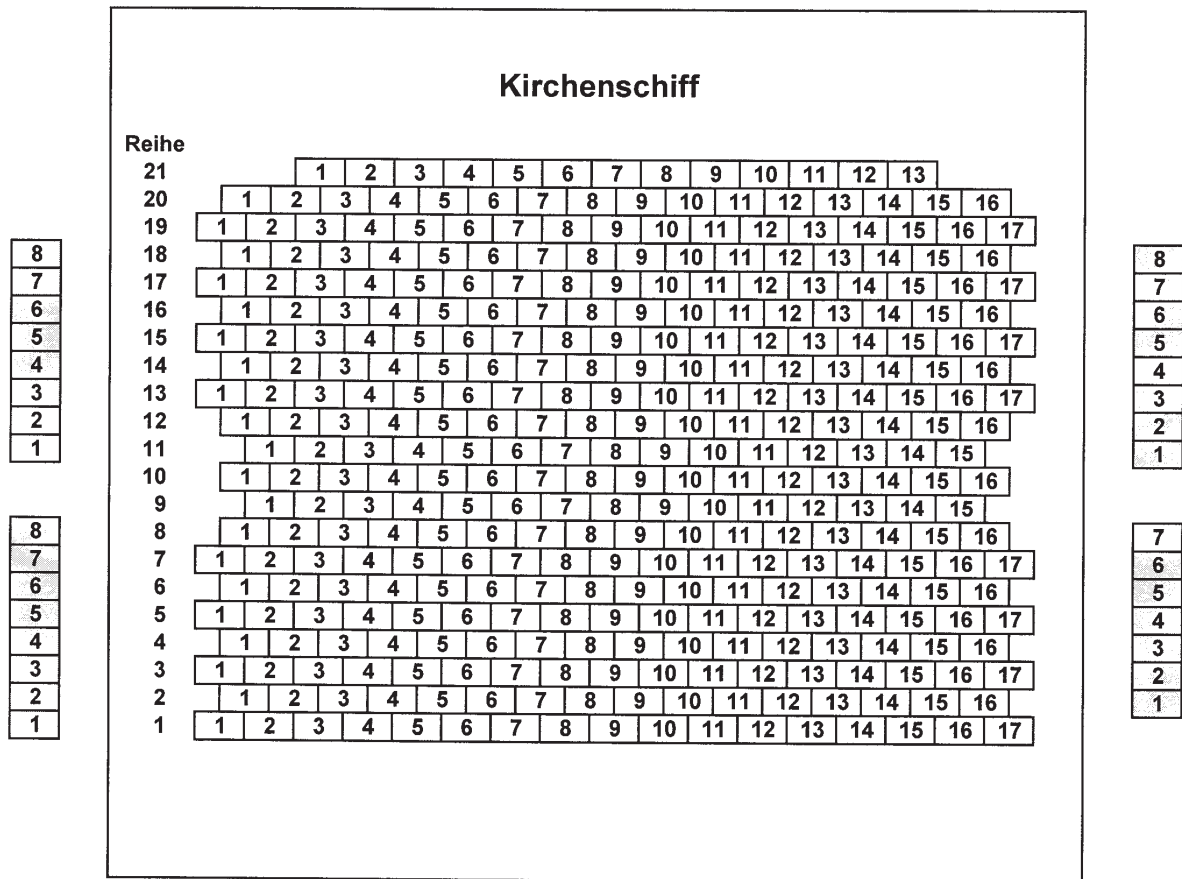

Allerheiligen-Hofkirche, Residenz

Bestuhlungsplan Allerheiligen-Hofkirche Verwaltung der Residenz München

Empore Mitte

1	2	3	4	5	6	7	8	9	10	11	12	13	14	15
1	2	3	4	5	6	7	8	9	10	11	12	13	14	

Empore
Seite rechts

Empore
Seite links

Empore: 60 Sitzplätze
Schiff: 339 Sitzplätze

Achtung: Die Stühle "Empore rechts" und "Empore links" sind NICHT NUMMERIERT!